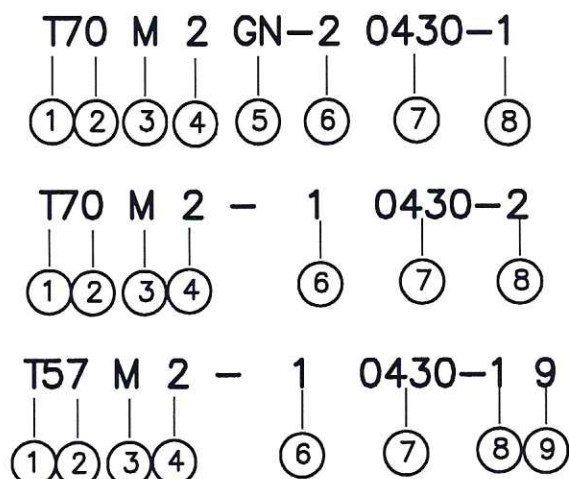

## СИСТЕМА КОДИФИКАЦИИ СТОЛОВ с металлическими дверьми

- 1 – линейка, где  
T – холодильный шкаф (стол)
- 2 – глубина стола  
570 мм  
700 мм
- 3 – температурный режим, где  
M – среднетемпературный  
L – низкотемпературный
- 4 – количество секций, где  
2 – двухсекционный  
3 – трехсекционный  
4 – четырехсекционный
- 5 – возможность установки гастроемкостей, где  
отсутствие кода – негастронормированный  
GN – гастронормированный (глубина 700 мм)
- 6 – расположение агрегата, где  
1 – боковое  
2 – нижнее
- 7 – материал корпуса, где  
0430 – сталь нерж  
9006 – сталь серая  
9005 – сталь черная
- 8 – наличие борта, где  
1 – без борта  
2 – с бортом
- 9 – модификационная особенность  
9 – с ящиком под выбивание холдера  
(только для глубины 570 мм)

Комплектация столов глубиной 700 мм:

ДВЕРИ (боковое – 2,3,4; нижнее – 2,3)

ЯЩИКИ кол-во в 1 секции (боковое – 3 ящика, нижнее – 2 ящика)

В 4х секционных столах предусмотрены ТОЛЬКО ДВЕРИ!

Комплектация столов глубиной 570 мм:

# СИСТЕМА КОДИФИКАЦИИ СТОЛОВ

со стеклянными дверьми

- 1 – линейка, где  
Т – холодильный шкаф (стол)
- 2 – глубина стола  
570 мм  
700 мм
- 3 – температурный режим, где  
М – среднетемпературный
- 4 – количество секций, где  
2 – двухсекционный  
3 – трехсекционный
- 5 – расположение агрегата, где  
1 – боковое
- 6 – тип дверей  
отсутствие кода – по умолчанию металлические двери (глухие)  
G – стеклянная дверь  
C – дверь-купе
- 7 – тип стеклянной двери, где  
отсутствие кода – распашные двери, стекл фронт с рамой  
X7 – распашные двери, структурный стеклопакет
- 8 – материал корпуса, где  
0430 – сталь нерж  
9006 – сталь серая  
9005 – сталь черная
- 9 – наличие борта, где  
1 – без борта  
2 – с бортом
- 10 – модификационная особенность  
9 – с ящиком под выбивание холдера  
(только для глубины 570 мм)