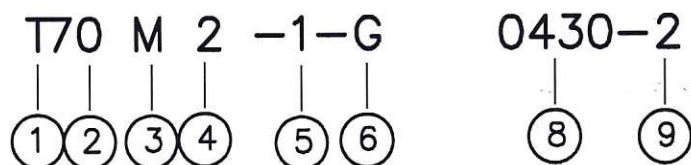

СИСТЕМА КОДИФИКАЦИИ СТОЛОВ

со стеклянными дверьми

1. 1 – линейка, где
   Т – холодильный шкаф (стол)
2. 2 – глубина стола
   570 мм
   700 мм
3. 3 – температурный режим, где
   М – среднетемпературный
4. 4 – количество секций, где
   2 – двухсекционный
   3 – трехсекционный
5. 5 – расположение агрегата, где
   1 – боковое
6. 6 – тип дверей
   отсутствие кода – по умолчанию металлические двери (глухие)
   G – стеклянная дверь
   C – дверь-купе
7. 7 – тип стеклянной двери, где
   отсутствие кода – распашные двери, стекл фронт с рамой
   X7 – распашные двери, структурный стеклопакет
8. 8 – материал корпуса, где
   0430 – сталь нерж
   9006 – сталь серая
   9005 – сталь черная
9. 9 – наличие борта, где
   1 – без борта
   2 – с бортом
10. 10 – модификационная особенность
    9 – с ящиком под выбивание холдера
    (только для глубины 570 мм)

Столы могут производиться с бортом и без борта
4х секционные ТОЛЬКО БЕЗ БОРТА!

ПРИ ЗАКАЗЕ НАДСТРОЙКИ (ОПЦИЯ) УСТАНОВКА БОРТА НЕ ПРЕДУСМОТРЕНА!