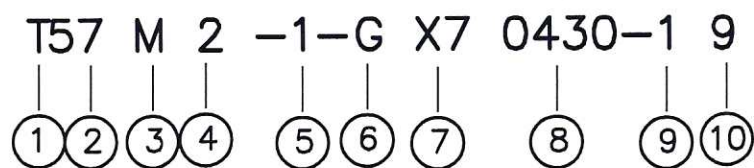

СИСТЕМА КОДИФИКАЦИИ СТОЛОВ

со стеклянными дверьми

1. 1 – линейка, где
   Т – холодильный шкаф (стол)
2. 2 – глубина стола
   570 мм
   700 мм
3. 3 – температурный режим, где
   М – среднетемпературный
4. 4 – количество секций, где
   2 – двухсекционный
   3 – трехсекционный
5. 5 – расположение агрегата, где
   1 – боковое
6. 6 – тип дверей
   отсутствие кода – по умолчанию металлические двери (глухие)
   G – стеклянная дверь
   C – дверь-купе
7. 7 – тип стеклянной двери, где
   отсутствие кода – распашные двери, стекл фронт с рамой
   X7 – распашные двери, структурный стеклопакет
8. 8 – материал корпуса, где
   0430 – сталь нерж
   9006 – сталь серая
   9005 – сталь черная
9. 9 – наличие борта, где
   1 – без борта
   2 – с бортом
10. 10 – модификационная особенность
    9 – с ящиком под выбивание холдера
    (только для глубины 570 мм)

Столы могут производиться с бортом и без борта
4х секционные ТОЛЬКО БЕЗ БОРТА!

ПРИ ЗАКАЗЕ НАДСТРОЙКИ (ОПЦИЯ) УСТАНОВКА БОРТА НЕ ПРЕДУСМОТРЕНА!