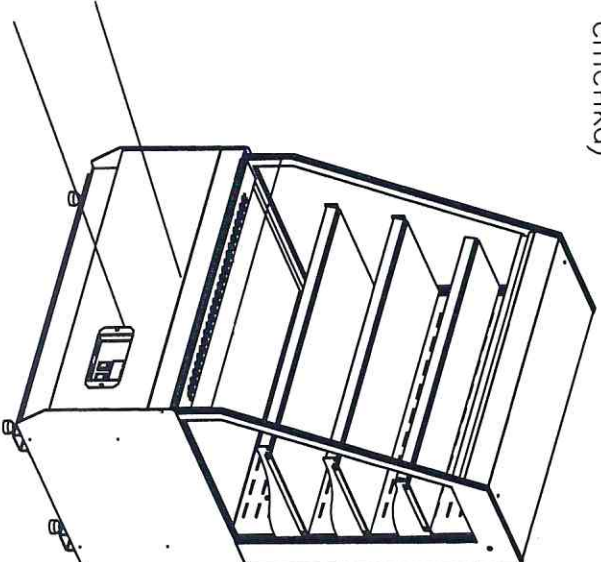

РЕКОМЕНДОВАННОЕ ДЕКОРИРОВАНИЕ К70, КС70, КР70 ВЕРСИЯ 2.0 при встраивании витрины в барную стойку*

МОДУЛЬ ЗАКРЫТЫЙ, МОДУЛЬ ОТКРЫТЫЙ (сборку слайдер)

НЕ ЗАКРЫВАТЬ ПЕРФОРАЦИЮ ФРОНТАЛЬНОЙ ПАНЕЛИ

Декор передний

Декор боковой

* остальные размеры гелатъ по месту

РЕКОМЕНДОВАННОЕ ДЕКОРИРОВАНИЕ К70, КС70, КР70 ВЕРСИЯ 2.0 при встраивании витрины в барную стойку

МОДУЛЬ ОТКРЫТЫЙ, ГОРКА (металлическая закрывающаяся стенка)