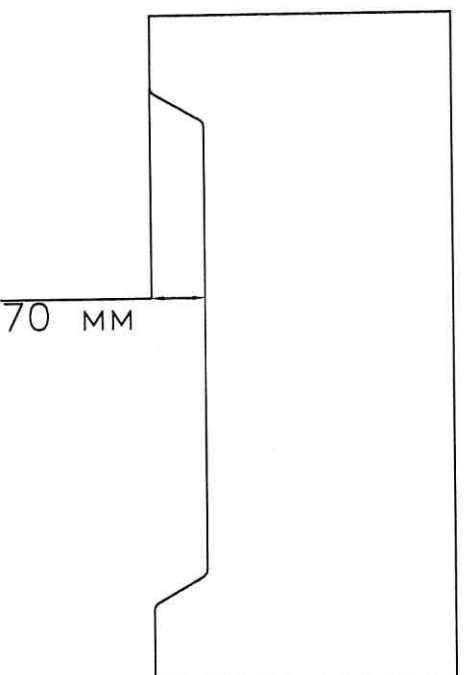

РЕКОМЕНДОВАННОЕ ДЕКОРИРОВАНИЕ К70, КС70, КР70 ВЕРСИЯ 2.0 при встраивании витрины в барную стойку*

МОДУЛЬ ЗАКРЫТЫЙ, МОДУЛЬ ОТКРЫТЫЙ (сборку слайдер)

НЕ ЗАКРЫВАТЬ ПЕРФОРАЦИЮ ФРОНТАЛЬНОЙ ПАНЕЛИ

Декор передний

Декор боковой

* остальные размеры гелатъ по месту

РЕКОМЕНДОВАННОЕ ДЕКОРИРОВАНИЕ К70, КС70, КР70 ВЕРСИЯ 2.0 при встраивании витрины в барную стойку

МОДУЛЬ ОТКРЫТЫЙ, ГОРКА (металлическая закрывающаяся стенка)

НЕ ЗАКРЫВАТЬ ПЕРФОРАЦИЮ ФРОНТАЛЬНОЙ ПАНЕЛИ

ВЫРЕЗ ПОД КОНТРОЛЛЕР, остальные размеры ДЕЛАТЬ ПО МЕСТУ

Декор передний

Декор боковой