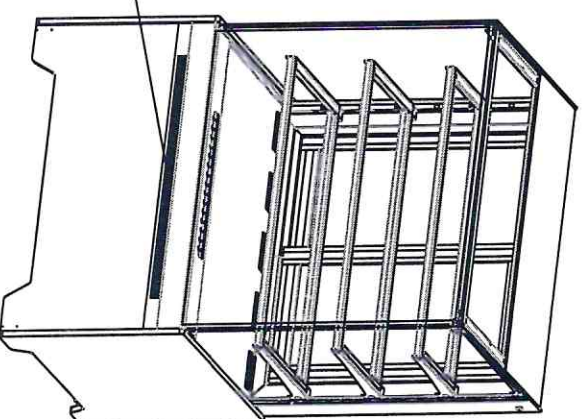

РЕКОМЕНДОВАННОЕ ДЕКОРИРОВАНИЕ К70, КС70, КР70 ВЕРСИЯ 2.0 при встраивании витрины в барную стойку*

МОДУЛЬ ЗАКРЫТЫЙ, МОДУЛЬ ОТКРЫТЫЙ (сборку слайдер)

НЕ ЗАКРЫВАТЬ ПЕРФОРАЦИЮ ФРОНТАЛЬНОЙ ПАНЕЛИ

Декор передний

Декор боковой

* остальные размеры гелатъ по месту

РЕКОМЕНДОВАННОЕ ДЕКОРИРОВАНИЕ К70, КС70, КР70 ВЕРСИЯ 2.0 при встраивании витрины в барную стойку

МОДУЛЬ ОТКРЫТЫЙ, ГОРКА (металлическая закрывающаяся стенка)

НЕ ЗАКРЫВАТЬ ПЕРФОРАЦИЮ ФРОНТАЛЬНОЙ ПАНЕЛИ

ВЫРЕЗ ПОД КОНТРОЛЛЕР, остальные размеры ДЕЛАТЬ ПО МЕСТУ

Декор передний

Декор боковой