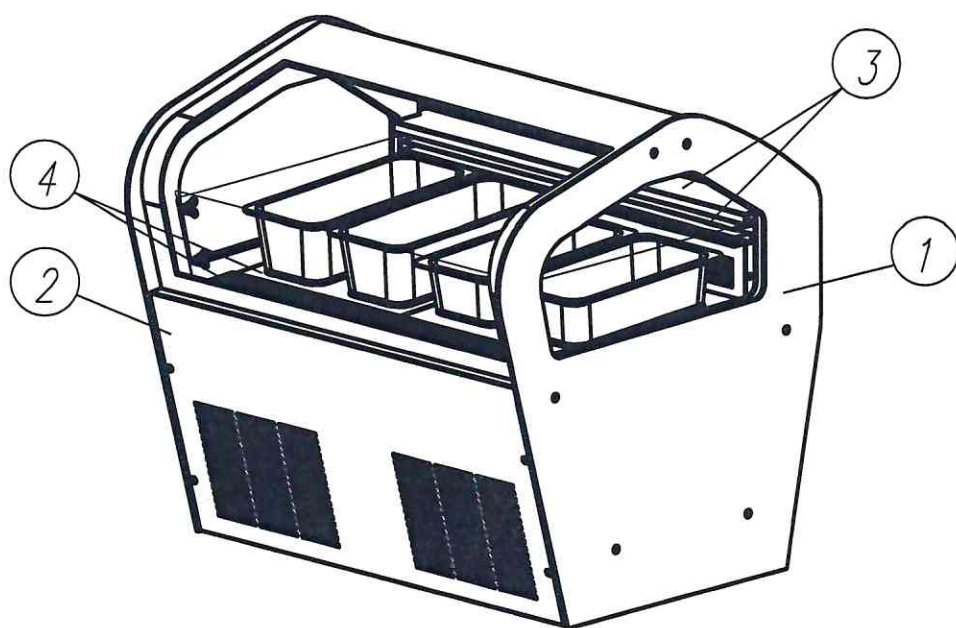

Схема 1

арт П0000011110.3238 160 VL 0,8-1 (0430)

- ① Стеклопакет – покраска ЧЕРНАЯ
- ② Декоративная панель – сталь нерж
- ③ Обшивка испарителя, столешница – сталь нерж
- ④ Воздуховоды, поддоны под гастроемкости – сталь нерж

Схема 2

арт П0000011110.3239 160 VL 0,8-1 (фронт стандартный цвет)

- ① Стеклопакет – покраска ЧЕРНАЯ
- ② Декоративная панель – сталь RAL_____
- ③ Обшивка испарителя, столешница – сталь нерж
- ④ Воздуховоды, поддоны под гастроемкости – сталь нерж