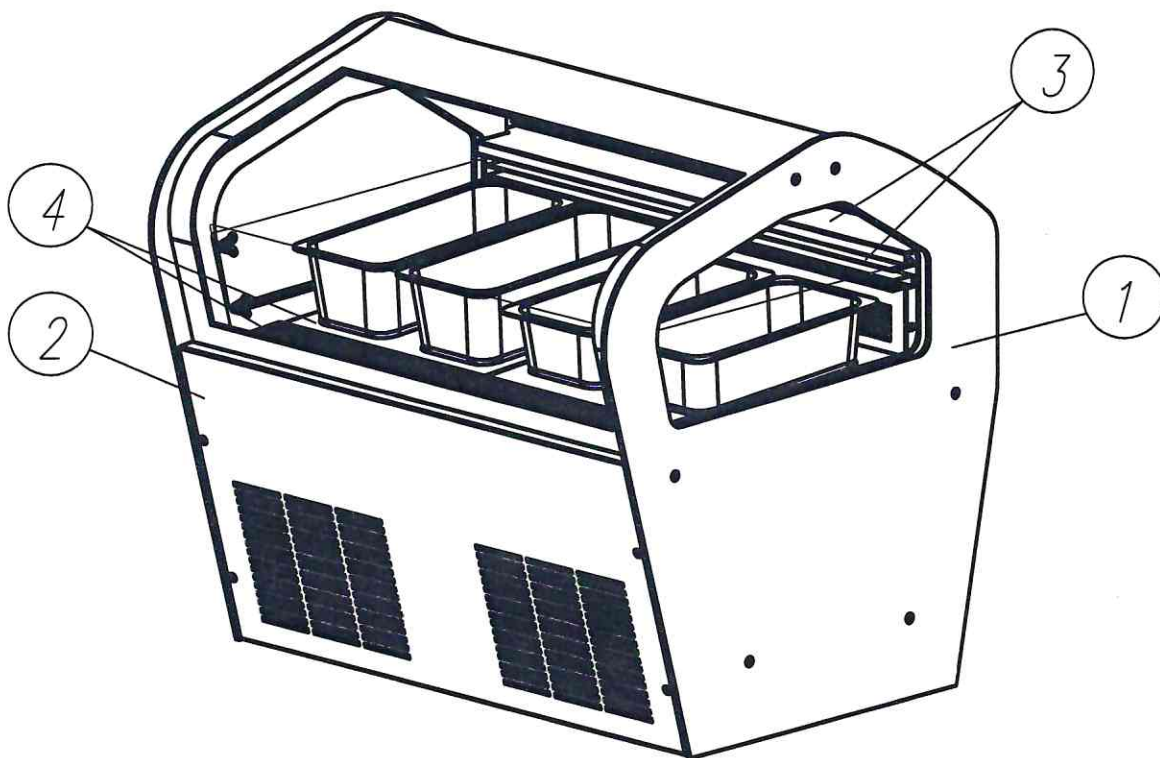

Схема 1

арт П0000011110.3238 160 VL 0,8-1 (0430)

- ① Стеклопакет – покраска ЧЕРНАЯ
- ② Декоративная панель – сталь нерж
- ③ Обшивка испарителя, столешница – сталь нерж
- ④ Воздуховоды, поддоны под гастроемкости – сталь нерж

Схема 2

арт П0000011110.3239 160 VL 0,8-1 (фронт стандартный цвет)

- ① Стеклопакет – покраска ЧЕРНАЯ
- ② Декоративная панель – сталь RAL_____
- ③ Обшивка испарителя, столешница – сталь нерж
- ④ Воздуховоды, поддоны под гастроемкости – сталь нерж