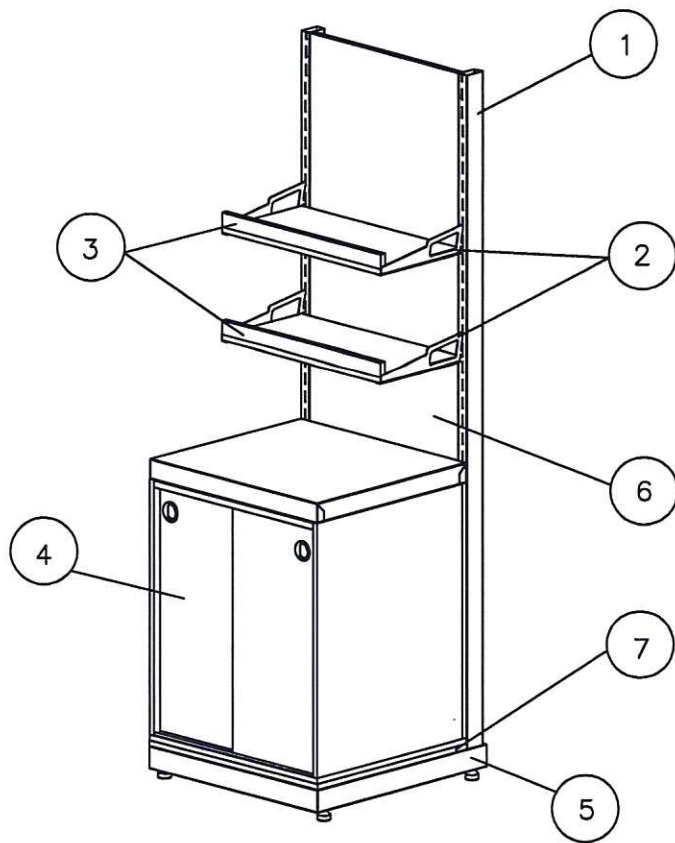

ОПЦИИ:

- Стыковочный комплект Кол-во \_\_\_ шт
- Полки 300 Кол-во \_\_\_ шт
- Полки 400 Кол-во \_\_\_ шт
- Полки 500 Кол-во \_\_\_ шт
- Боковая панель 300 Кол-во \_\_\_ шт
- Боковая панель 500 Кол-во \_\_\_ шт
- Подвес для колбас с крючками Кол-во \_\_\_ шт

Стандартные цвета RAL:

- RAL9006 (серый)
- RAL1015 (бежевый)
- RAL9005 (черный)
- RAL9003 (белый)

Полка под слайсер Кол-во \_\_\_ шт

Контейнер S5 (для ящика базового 450) Кол-во \_\_\_ шт  
система очистки от крошек

Козырек с освещением S5 (поликарбонат) Кол-во \_\_\_ шт

Согласовано от Заказчика \_\_\_\_\_

Модуль S5-22 11 Кол-во \_\_\_ шт

Общий габаритный размер: 635x525x2200(2250)

- 1 Обшивка стоек RAL \_\_\_\_\_
- 2 Кронштейны RAL \_\_\_\_\_
- 3 Полка 300 ЦВЕТ МДФ (ЛДСП) \_\_\_\_\_
- 3 Полка 400 ЦВЕТ МДФ (ЛДСП) \_\_\_\_\_
- 4 Тумба нейтральная S5 ЦВЕТ МДФ (ЛДСП) \_\_\_\_\_
- 5 Плинтус СТАЛЬ НЕРЖ
- 6 Стенка задняя ЦВЕТ МДФ (ЛДСП) \_\_\_\_\_
- 7 Основание ЦВЕТ МДФ (ЛДСП) \_\_\_\_\_