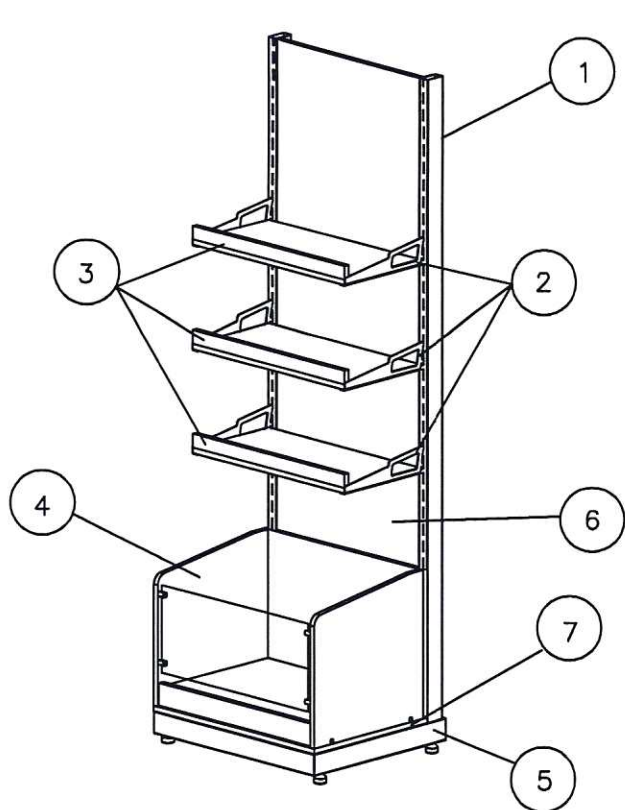

Модуль S5-22 03 Кол-во \_\_\_ шт

Общий габаритный размер: 635x525x2200(2250)

- 1 Обшивка стоек RAL \_\_\_\_\_
- 2 Кронштейны RAL \_\_\_\_\_
- 3 Полка 300 ЦВЕТ МДФ (ЛДСП) \_\_\_\_\_  
Полка 400 ЦВЕТ МДФ (ЛДСП) \_\_\_\_\_  
Полка 500 ЦВЕТ МДФ (ЛДСП) \_\_\_\_\_
- 4 Ящик базовый 450 ЦВЕТ МДФ (ЛДСП) \_\_\_\_\_
- 5 Плинтус СТАЛЬ НЕРЖ
- 6 Стенка задняя ЦВЕТ МДФ (ЛДСП) \_\_\_\_\_
- 7 Основание ЦВЕТ МДФ (ЛДСП) \_\_\_\_\_

ОПЦИИ:

- Стыковочный комплект Кол-во \_\_\_ шт
- Полки 300 Кол-во \_\_\_ шт
- Полки 400 Кол-во \_\_\_ шт
- Полки 500 Кол-во \_\_\_ шт
- Боковая панель 300 Кол-во \_\_\_ шт
- Боковая панель 500 Кол-во \_\_\_ шт
- Подвес для колбас с крючками Кол-во \_\_\_ шт

Стандартные цвета RAL:

- RAL9006 (серый)
- RAL1015 (бежевый)
- RAL9005 (черный)
- RAL9003 (белый)

Полка под слайсер Кол-во \_\_\_ шт

Контейнер S5 (для ящика базового 450) Кол-во \_\_\_ шт  
система очистки от крошек

Козырек с освещением S5 (поликарбонат) Кол-во \_\_\_ шт

Согласовано от Заказчика \_\_\_\_\_

Модуль S5-22 11 Кол-во \_\_\_ шт

Общий габаритный размер: 635x525x2200(2250)

- 1 Обшивка стоек RAL \_\_\_\_\_
- 2 Кронштейны RAL \_\_\_\_\_
- 3 Полка 300 ЦВЕТ МДФ (ЛДСП) \_\_\_\_\_
- 3 Полка 400 ЦВЕТ МДФ (ЛДСП) \_\_\_\_\_
- 4 Тумба нейтральная S5 ЦВЕТ МДФ (ЛДСП) \_\_\_\_\_
- 5 Плинтус СТАЛЬ НЕРЖ
- 6 Стенка задняя ЦВЕТ МДФ (ЛДСП) \_\_\_\_\_
- 7 Основание ЦВЕТ МДФ (ЛДСП) \_\_\_\_\_